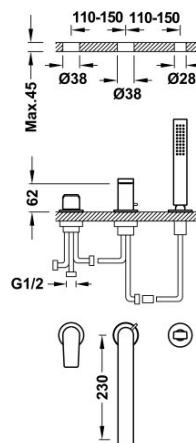

## 211161030M

### Grifo monomando para borde de bañera

- Con maneta. Inversor integrado en el caño de bañera.
- Ducha de mano anticalcárea de latón.
- Caño de bañera de 230 mm. Caudal: 3 bar - 13 l/min.

Ducha de mano de latón.