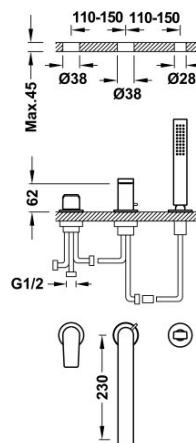

TRES

21116103OP

Grifo monomando para borde de bañera

- Con maneta. Inversor integrado en el caño de bañera.
- Ducha de mano anticalcárea de latón.
- Caño de bañera de 230 mm. Caudal: 3 bar - 13 l/min.

Ducha de mano de latón.

Acabado Oro 24K Rosa.

Referencia del cartucho (recambio): 9130190

Tres Comercial, S.A. | C/Penedès, 16-26 | Zona Industrial, Sector A | 08759 Vallirana (Barcelona)

T (+34) 936834004 | F (+34) 936835061 | infotres@tresgriferia.com

www.tresgriferia.com