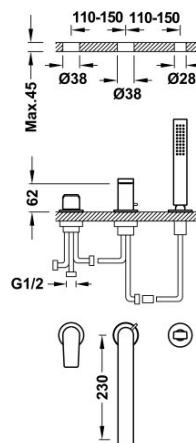

TRES

21116103OR

Grifo monomando para borde de bañera

- Con maneta. Inversor integrado en el caño de bañera.
- Ducha de mano anticalcárea de latón.
- Caño de bañera de 230 mm. Caudal: 3 bar - 13 l/min.

Ducha de mano de latón.