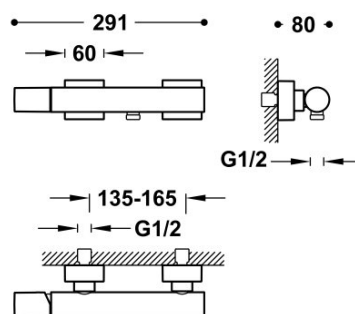

TRÈS

21116701

Grifo monomando mural para ducha

Ducha de mano anticalcárea de latón. Soporte orientable para ducha de mano. Flexo satinado.

Ducha de mano de latón.

Certificación BELGAQUA (Bélgica)

Acabado Cromo.

Tres Comercial, S.A. | C/Penedès, 16-26 | Zona Industrial, Sector A | 08759 Vallirana (Barcelona)

T (+34) 936834004 | F (+34) 936835061 | infotres@tresgriferia.com

www.tresgriferia.com