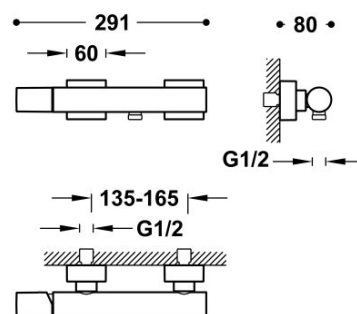

TRES

21116701AC

Grifo monomando mural para ducha

Ducha de mano anticalcárea de latón. Soporte orientable para ducha de mano. Flexo satinado.

Ducha de mano de latón.

Certificación BELGAQUA (Bélgica)

Acabado Acero.

Tres Comercial, S.A. | C/Penedès, 16-26 | Zona Industrial, Sector A | 08759 Vallirana (Barcelona)

T (+34) 936834004 | F (+34) 936835061 | infotres@tresgriferia.com

www.tresgriferia.com