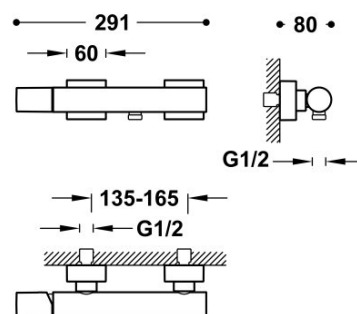

TRES

21116701BM

Grifo monomando mural para ducha

Ducha de mano anticalcárea de latón. Soporte orientable para ducha de mano. Flexo satinado.

Ducha de mano de latón.

Certificación BELGAQUA (Bélgica)

Acabado Blanco Mate.