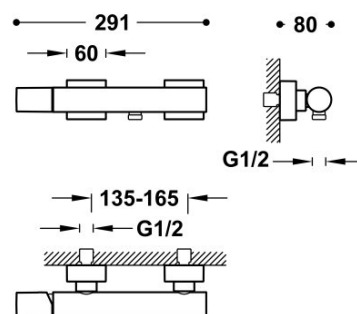

## 21116701KM

### Grifo monomando mural para ducha

Ducha de mano anticalcárea de latón. Soporte orientable para ducha de mano. Flexo satinado.

Ducha de mano de latón.

Certificación BELGAQUA (Bélgica)

Acabado Negro Metalizado.