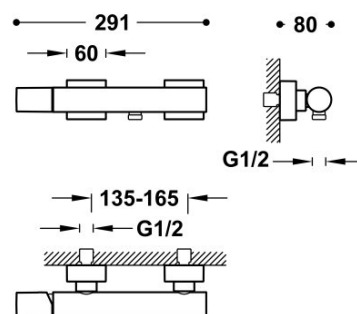

TRES

21116701KMB

Grifo monomando mural para ducha

Ducha de mano anticalcárea de latón. Soporte orientable para ducha de mano. Flexo satinado.

Ducha de mano de latón.

Acabado Negro bronce.

Referencia del cartucho (recambio): 9130190