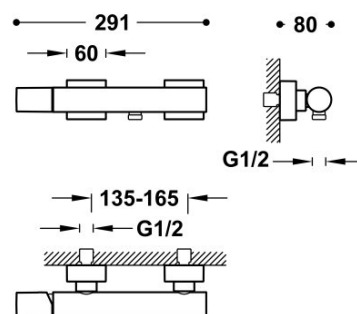

TRES

21116701NM

Grifo monomando mural para ducha

Ducha de mano anticalcárea de latón. Soporte orientable para ducha de mano. Flexo satinado.

Ducha de mano de latón.

Certificación BELGAQUA (Bélgica)

Acabado Negro Mate.

Tres Comercial, S.A. | C/Penedès, 16-26 | Zona Industrial, Sector A | 08759 Vallirana (Barcelona)

T (+34) 936834004 | F (+34) 936835061 | infotres@tresgriferia.com

www.tresgriferia.com