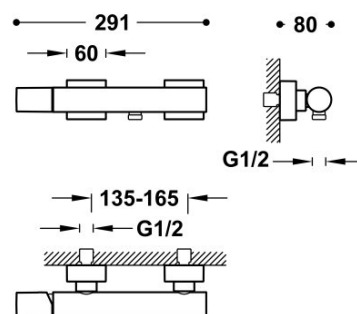

TRES

21116701OM

Grifo monomando mural para ducha

Ducha de mano anticalcárea de latón. Soporte orientable para ducha de mano. Flexo satinado.

Ducha de mano de latón.

Certificación BELGAQUA (Bélgica)

Acabado Oro-Mate 24K.