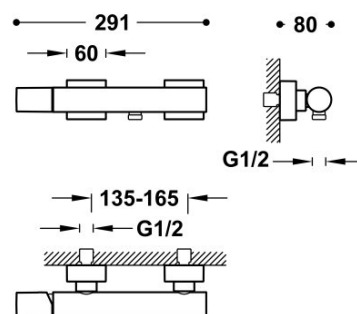

TRES

21116701OP

Grifo monomando mural para ducha

Ducha de mano anticalcárea de latón. Soporte orientable para ducha de mano. Flexo satinado.

Ducha de mano de latón.

Acabado Oro 24K Rosa.

Referencia del cartucho (recambio): 9130190