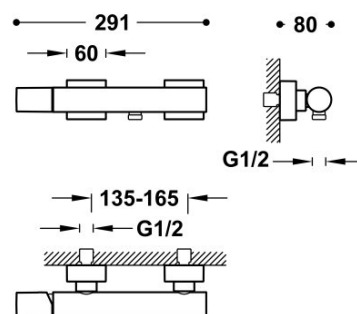

TRES

21116701OR

Grifo monomando mural para ducha

Ducha de mano anticalcárea de latón. Soporte orientable para ducha de mano. Flexo satinado.

Ducha de mano de latón.

Certificación BELGAQUA (Bélgica)

Acabado Oro 24K.

Tres Comercial, S.A. | C/Penedès, 16-26 | Zona Industrial, Sector A | 08759 Vallirana (Barcelona)

T (+34) 936834004 | F (+34) 936835061 | infotres@tresgriferia.com

www.tresgriferia.com