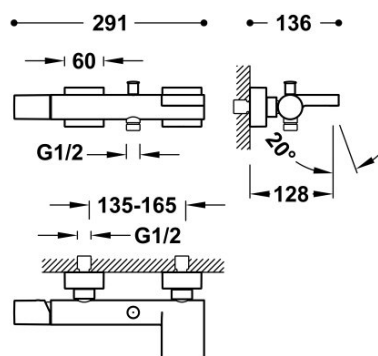

TRES

21117001AC

Grifo monomando mural para bañera y ducha

Con salida de agua en cascada. Ducha de mano anticalcárea de latón. Soporte orientable para ducha de mano. Flexo satinado.

Ducha de mano de latón.