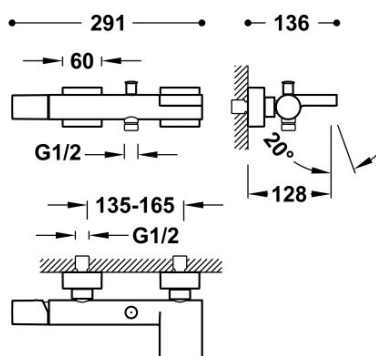

TRES

21117001BM

Grifo monomando mural para bañera y ducha

Con salida de agua en cascada. Ducha de mano anticalcárea de latón. Soporte orientable para ducha de mano. Flexo satinado.

Ducha de mano de latón.