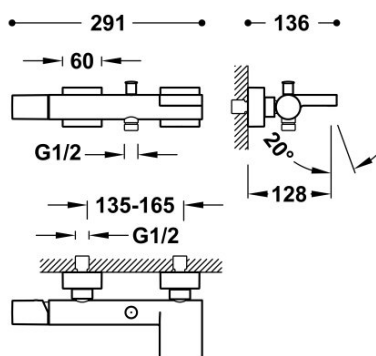

TRES

21117001KM

Grifo monomando mural para bañera y ducha

Con salida de agua en cascada. Ducha de mano anticalcárea de latón. Soporte orientable para ducha de mano. Flexo satinado.

Ducha de mano de latón.