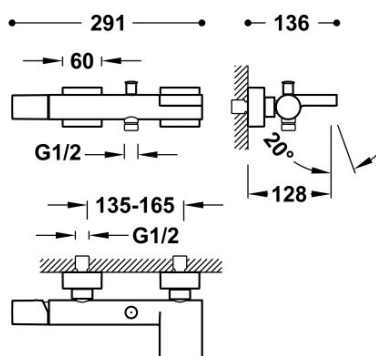

TRES

21117001KMB

Grifo monomando mural para bañera y ducha

Con salida de agua en cascada. Ducha de mano anticalcárea de latón. Soporte orientable para ducha de mano. Flexo satinado.

Ducha de mano de latón.

Acabado Negro bronce.

Referencia del cartucho (recambio): 9130190

Tres Comercial, S.A. | C/Penedès, 16-26 | Zona Industrial, Sector A | 08759 Vallirana (Barcelona)

T (+34) 936834004 | F (+34) 936835061 | infotres@tresgriferia.com