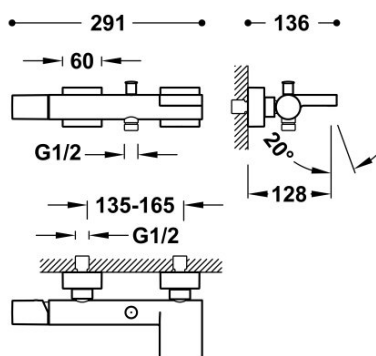

TRES

21117001NM

Grifo monomando mural para bañera y ducha

Con salida de agua en cascada. Ducha de mano anticalcárea de latón. Soporte orientable para ducha de mano. Flexo satinado.

Ducha de mano de latón.