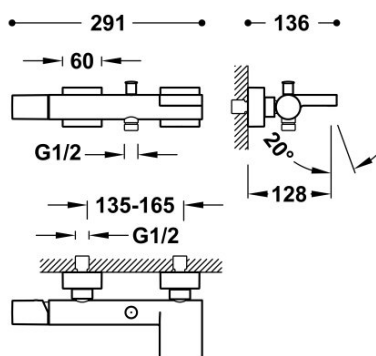

TRÉS

21117001OM

Grifo monomando mural para bañera y ducha

Con salida de agua en cascada. Ducha de mano anticalcárea de latón. Soporte orientable para ducha de mano. Flexo satinado.

Ducha de mano de latón.