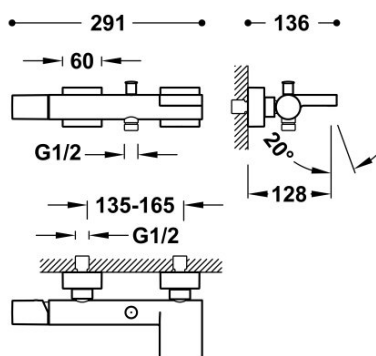

TRES

21117001OP

Grifo monomando mural para bañera y ducha

Con salida de agua en cascada. Ducha de mano anticalcárea de latón. Soporte orientable para ducha de mano. Flexo satinado.

Ducha de mano de latón.

Acabado Oro 24K Rosa.

Referencia del cartucho (recambio): 9130190

Tres Comercial, S.A. | C/Penedès, 16-26 | Zona Industrial, Sector A | 08759 Vallirana (Barcelona)

T (+34) 936834004 | F (+34) 936835061 | infotres@tresgriferia.com

www.tresgriferia.com