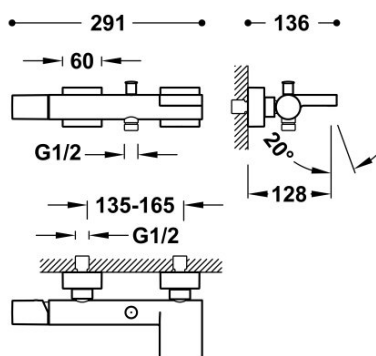

TRES

21117001OR

Grifo monomando mural para bañera y ducha

Con salida de agua en cascada. Ducha de mano anticalcárea de latón. Soporte orientable para ducha de mano. Flexo satinado.

Ducha de mano de latón.