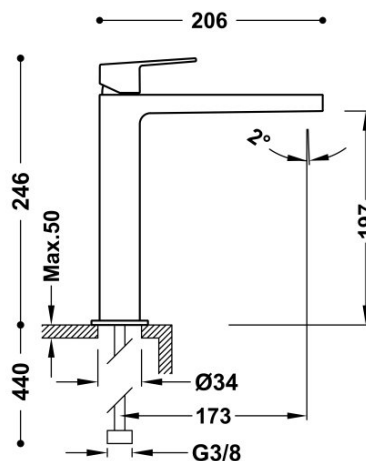

TRÉS

21120301BM

Grifo monomando alto para lavabo

Con maneta. Latiguillos de alimentación flexibles G3/8.

Acabado Blanco Mate.

Tres Comercial, S.A. | C/Penedès, 16-26 | Zona Industrial, Sector A | 08759 Vallirana (Barcelona)