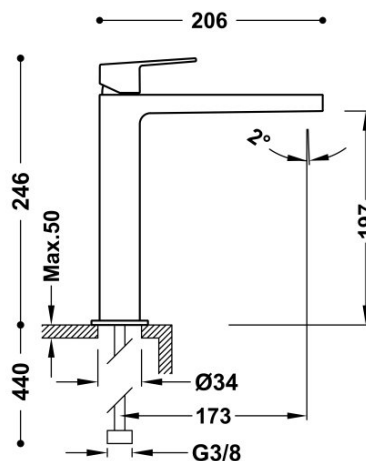

TRÉS

21120301KM

Grifo monomando alto para lavabo

Con maneta. Latiguillos de alimentación flexibles G3/8.

Acabado Negro Metalizado.

Tres Comercial, S.A. | C/Penedès, 16-26 | Zona Industrial, Sector A | 08759 Vallirana (Barcelona)