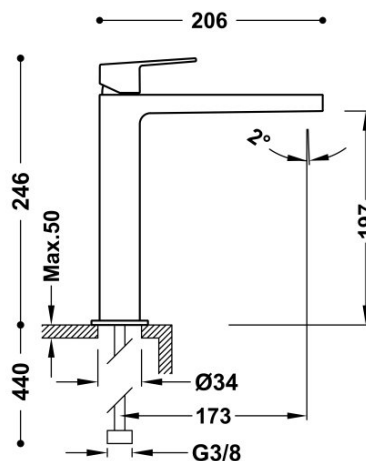

TRÉS

21120301OP

Grifo monomando alto para lavabo

Con maneta. Latiguillos de alimentación flexibles G3/8.

Acabado Oro 24K Rosa.

Tres Comercial, S.A. | C/Penedès, 16-26 | Zona Industrial, Sector A | 08759 Vallirana (Barcelona)