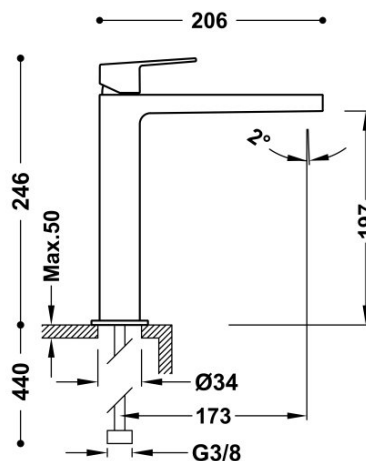

TRÉS

21120301OR

Grifo monomando alto para lavabo

Con maneta. Latiguillos de alimentación flexibles G3/8.

Acabado Oro 24K.

Tres Comercial, S.A. | C/Penedès, 16-26 | Zona Industrial, Sector A | 08759 Vallirana (Barcelona)

T (+34) 936834004 | F (+34) 936835061 | infotres@tresgriferia.com

www.tresgriferia.com