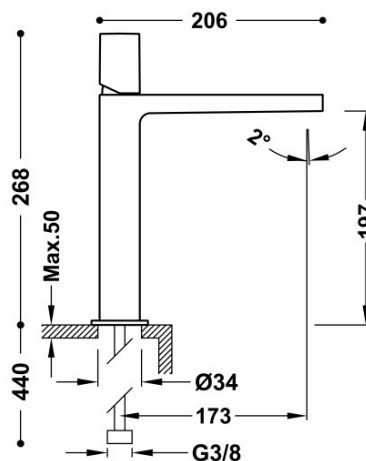

TRES

21120302BM

Grifo monomando alto para lavabo

Con volante. Latiguillos de alimentación flexibles G3/8.

Acabado Blanco Mate.

Tres Comercial, S.A. | C/Penedès, 16-26 | Zona Industrial, Sector A | 08759 Vallirana (Barcelona)