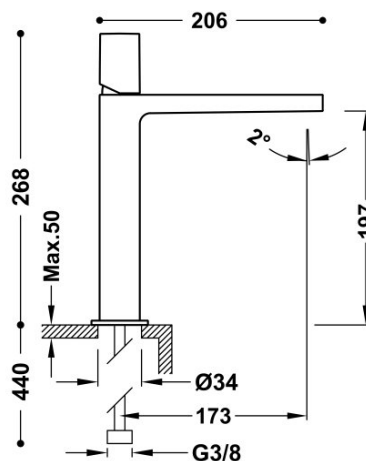

TRÈS

21120302KM

Grifo monomando alto para lavabo

Con volante. Latiguillos de alimentación flexibles G3/8.

Acabado Negro Metalizado.

Tres Comercial, S.A. | C/Penedès, 16-26 | Zona Industrial, Sector A | 08759 Vallirana (Barcelona)