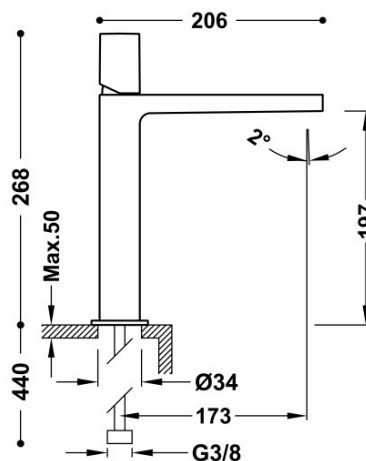

TRÉS

211203020M

Grifo monomando alto para lavabo

Con volante. Latiguillos de alimentación flexibles G3/8.

Acabado Oro-Mate 24K.

Tres Comercial, S.A. | C/Penedès, 16-26 | Zona Industrial, Sector A | 08759 Vallirana (Barcelona)