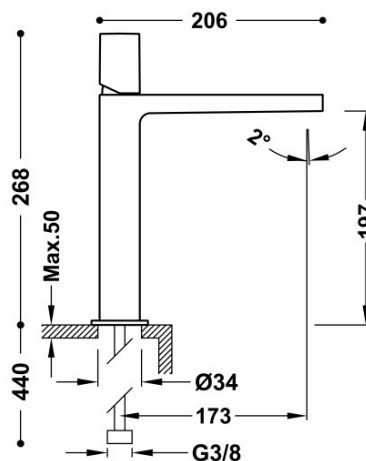

TRÉS

21120302OP

Grifo monomando alto para lavabo

Con volante. Latiguillos de alimentación flexibles G3/8.

Acabado Oro 24K Rosa.

Tres Comercial, S.A. | C/Penedès, 16-26 | Zona Industrial, Sector A | 08759 Vallirana (Barcelona)