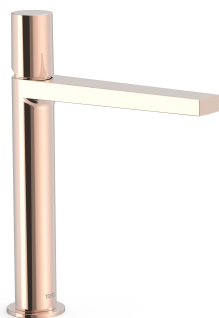

TRÉS

21120302OP

Grifo monomando alto para lavabo

Con volante. Latiguillos de alimentación flexibles G3/8.

Acabado Oro 24K Rosa.

Tres Comercial, S.A. | C/Penedès, 16-26 | Zona Industrial, Sector A | 08759 Vallirana (Barcelona)