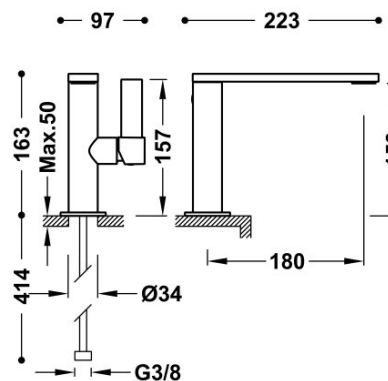

## 21120501

### Grifo monomando con maneta lateral para lavabo

Latiguillos de alimentación flexibles G3/8.

Ángulo de giro del caño 0°

Cold-tres®. Ahorro energético. El grifo siempre se abre con agua fría, evitando el encendido innecesario del calentador.