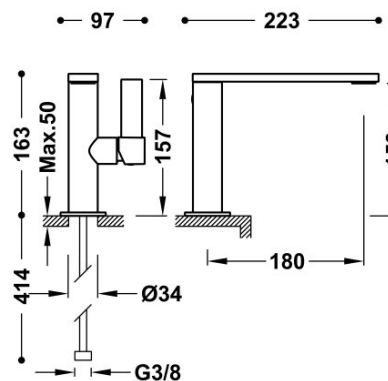

## 21120501AC

### Grifo monomando con maneta lateral para lavabo

Latiguillos de alimentación flexibles G3/8.

Ángulo de giro del caño 0°

Cold-tres®. Ahorro energético. El grifo siempre se abre con agua fría, evitando el encendido innecesario del calentador.