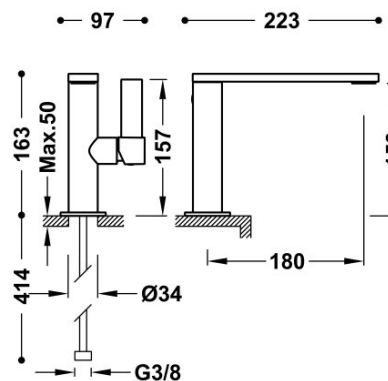

## 21120501BM

### Grifo monomando con maneta lateral para lavabo

Latiguillos de alimentación flexibles G3/8.

Ángulo de giro del caño 0°

Cold-tres®. Ahorro energético. El grifo siempre se abre con agua fría, evitando el encendido innecesario del calentador.