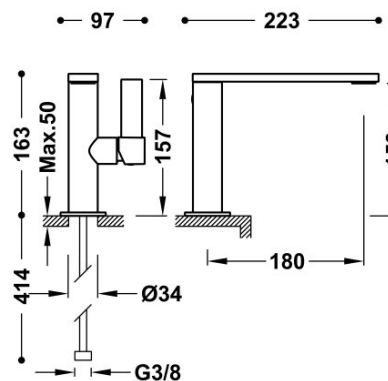

TRES

21120501KM

Grifo monomando con maneta lateral para lavabo

Latiguillos de alimentación flexibles G3/8.

Ángulo de giro del caño 0°

Cold-tres®. Ahorro energético. El grifo siempre se abre con agua fría, evitando el encendido innecesario del calentador.