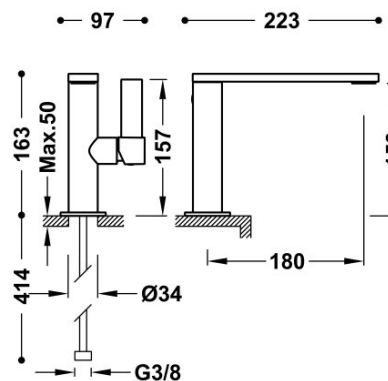

TRES

21120501KMB

Grifo monomando con maneta lateral para lavabo

Latiguillos de alimentación flexibles G3/8.

Ángulo de giro del caño 0°

Cold-tres®. Ahorro energético. El grifo siempre se abre con agua fría, evitando el encendido innecesario del calentador.