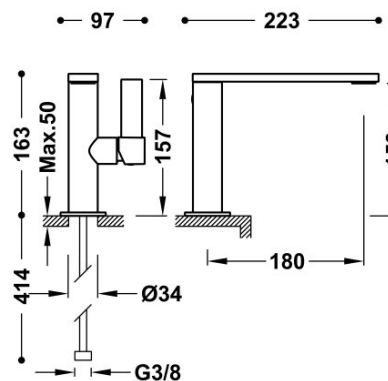

TRÉS

21120501NM

Grifo monomando con maneta lateral para lavabo

Latiguillos de alimentación flexibles G3/8.

Ángulo de giro del caño 0°

Cold-tres®. Ahorro energético. El grifo siempre se abre con agua fría, evitando el encendido innecesario del calentador.