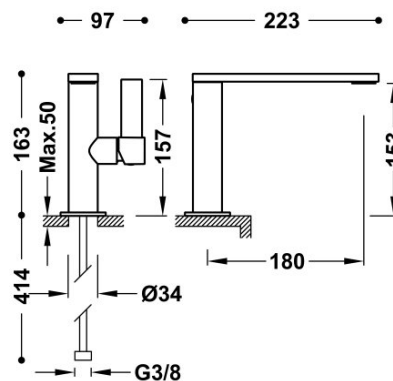

TRES

21120501OM

Grifo monomando con maneta lateral para lavabo

Latiguillos de alimentación flexibles G3/8.

Ángulo de giro del caño 0°

Cold-tres®. Ahorro energético. El grifo siempre se abre con agua fría, evitando el encendido innecesario del calentador.