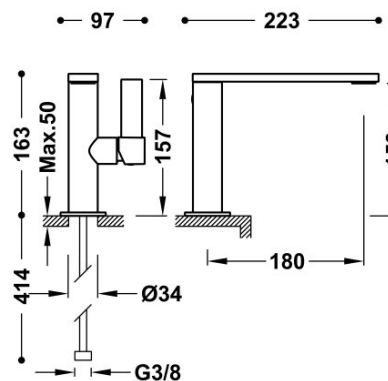

TRES

21120501OP

Grifo monomando con maneta lateral para lavabo

Latiguillos de alimentación flexibles G3/8.

Ángulo de giro del caño 0°

Cold-tres®. Ahorro energético. El grifo siempre se abre con agua fría, evitando el encendido innecesario del calentador.