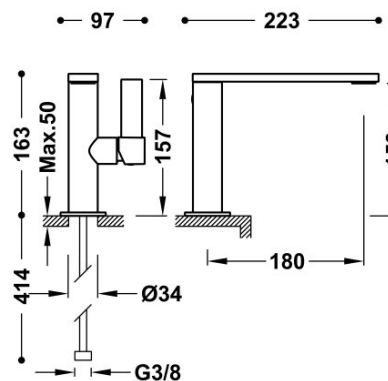

TRES

21120501OR

Grifo monomando con maneta lateral para lavabo

Latiguillos de alimentación flexibles G3/8.

Ángulo de giro del caño 0°

Cold-tres®. Ahorro energético. El grifo siempre se abre con agua fría, evitando el encendido innecesario del calentador.