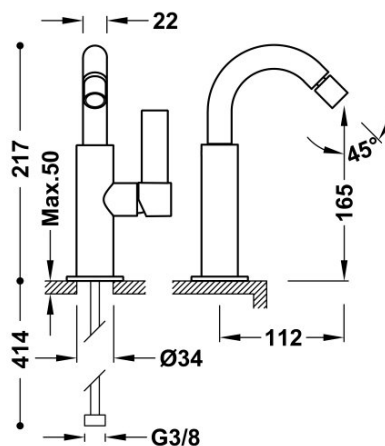

TRÉS

21122401BM

Grifo monomando con maneta lateral para bidé

Rótula orientable. Latiguillos de alimentación flexibles G3/8.

Ángulo de giro del caño 360°

Acabado Blanco Mate.

Referencia del cartucho (recambio): 9130190