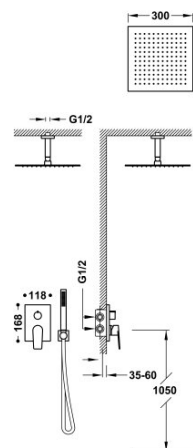

TRÉS

21128003

Kit de grifo monomando empotrado de 2 vías Rapid-Box para ducha

- Cuerpo empotrado incluido.
- Con maneta. Distribuidor de 2 vías.
- Brazo a techo con rociador de ducha orientable y de acero inoxidable: 300x300 mm.
- Soporte para ducha de mano con toma de agua a pared.
- Ducha de mano anticalcárea de latón.
- Flexo satinado.

Caja y cuerpo empotrado de rápida y fácil instalación

Ducha de mano de latón.

Acabado Cromo.

Rociador de acero inoxidable.

Certificación BELGAQUA (Bélgica)

Tres Comercial, S.A. | C/Penedès, 16-26 | Zona Industrial, Sector A | 08759 Vallirana (Barcelona)

T (+34) 936834004 | F (+34) 936835061 | infotres@tresgriferia.com

www.tresgriferia.com