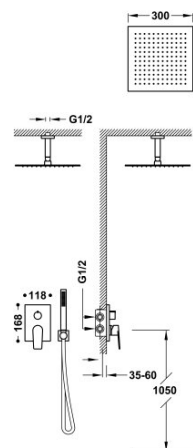

TRES

21128003BM

Kit de grifo monomando empotrado de 2 vías Rapid-Box para ducha

- Cuerpo empotrado incluido.
- Con maneta. Distribuidor de 2 vías.
- Brazo a techo con rociador de ducha orientable y de acero inoxidable: 300x300 mm.
- Soporte para ducha de mano con toma de agua a pared.
- Ducha de mano anticalcárea de latón.
- Flexo satinado.

Caja y cuerpo empotrado de rápida y fácil instalación

Ducha de mano de latón.

Acabado Blanco Mate.

Rociador de acero inoxidable.

Certificación BELGAQUA (Bélgica)

Tres Comercial, S.A. | C/Penedès, 16-26 | Zona Industrial, Sector A | 08759 Vallirana (Barcelona)