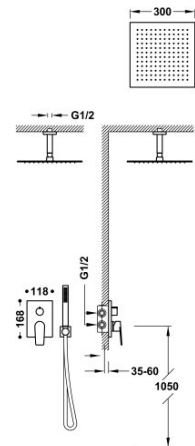

TRÈS

21128003KMB

Kit de grifo monomando empotrado de 2 vías Rapid-Box para ducha

- Cuerpo empotrado incluido.
- Con maneta. Distribuidor de 2 vías.
- Brazo a techo con rociador de ducha orientable y de acero inoxidable: 300x300 mm.
- Soporte para ducha de mano con toma de agua a pared.
- Ducha de mano anticalcárea de latón.
- Flexo satinado.

Caja y cuerpo empotrado de rápida y fácil instalación

Ducha de mano de latón.

Referencia del cartucho (recambio):
29903507

Rociador de acero inoxidable.

Acabado Negro bronce.

Tres Comercial, S.A. | C/Penedès, 16-26 | Zona Industrial, Sector A | 08759 Vallirana (Barcelona)