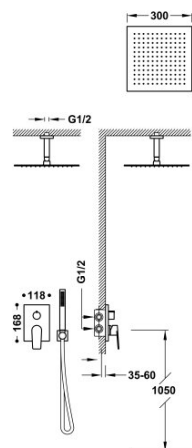

TRÉS

21128003NM

Kit de grifo monomando empotrado de 2 vías Rapid-Box para ducha

- Cuerpo empotrado incluido.
- Con maneta. Distribuidor de 2 vías.
- Brazo a techo con rociador de ducha orientable y de acero inoxidable: 300x300 mm.
- Soporte para ducha de mano con toma de agua a pared.
- Ducha de mano anticalcárea de latón.
- Flexo satinado.

Caja y cuerpo empotrado de rápida y fácil instalación

Ducha de mano de latón.

Acabado Negro Mate.

Rociador de acero inoxidable.

Certificación BELGAQUA (Bélgica)

Tres Comercial, S.A. | C/Penedès, 16-26 | Zona Industrial, Sector A | 08759 Vallirana (Barcelona)