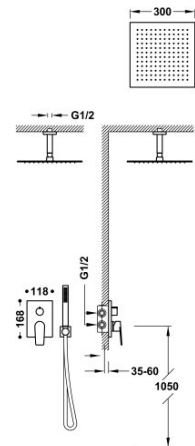

TRES

211280030M

Kit de grifo monomando empotrado de 2 vías Rapid-Box para ducha

- Cuerpo empotrado incluido.
- Con maneta. Distribuidor de 2 vías.
- Brazo a techo con rociador de ducha orientable y de latón: 300x300 mm.
- Soporte para ducha de mano con toma de agua a pared.
- Ducha de mano anticalcárea de latón.
- Flexo satinado.

Caja y cuerpo empotrado de rápida y fácil instalación

Rociador de latón.

Ducha de mano de latón.

Certificación BELGAQUA (Bélgica)

Acabado Oro-Mate 24K.

Tres Comercial, S.A. | C/Penedès, 16-26 | Zona Industrial, Sector A | 08759 Vallirana (Barcelona)