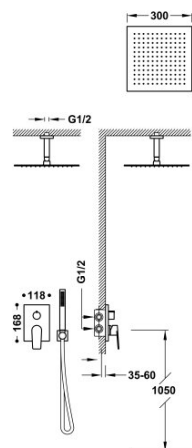

TRES

21128003OP

Kit de grifo monomando empotrado de 2 vías Rapid-Box para ducha

- Cuerpo empotrado incluido.
- Con maneta. Distribuidor de 2 vías.
- Brazo a techo con rociador de ducha orientable y de latón: 300x300 mm.
- Soporte para ducha de mano con toma de agua a pared.
- Ducha de mano anticalcárea de latón.
- Flexo satinado.

Caja y cuerpo empotrado de rápida y fácil instalación

Rociador de latón.

Ducha de mano de latón.

Acabado Oro 24K Rosa.

Referencia del cartucho (recambio):
29903507

Tres Comercial, S.A. | C/Penedès, 16-26 | Zona Industrial, Sector A | 08759 Vallirana (Barcelona)