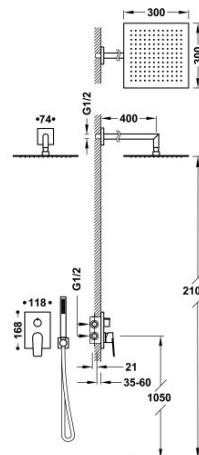

TRES

21128004

Kit de grifo monomando empotrado de 2 vías Rapid-Box para ducha

- Cuerpo empotrado incluido.
- Con maneta. Distribuidor de 2 vías.
- Brazo a pared con rociador de ducha orientable y de acero inoxidable: 300x300 mm.
- Soporte para ducha de mano con toma de agua a pared.
- Ducha de mano anticalcárea de latón.
- Flexo satinado.

Caja y cuerpo empotrado de rápida y fácil instalación

Ducha de mano de latón.

Referencia del cartucho (recambio):
29903507

Rociador de acero inoxidable.

Acabado Cromo.

Tres Comercial, S.A. | C/Penedès, 16-26 | Zona Industrial, Sector A | 08759 Vallirana (Barcelona)

T (+34) 936834004 | F (+34) 936835061 | infotres@tresgriferia.com

www.tresgriferia.com