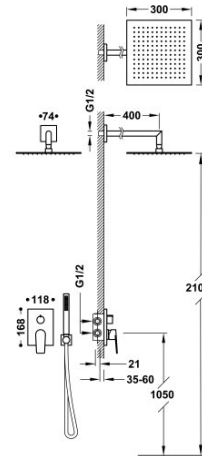

TRES

21128004BM

Kit de grifo monomando empotrado de 2 vías Rapid-Box para ducha

- Cuerpo empotrado incluido.
- Con maneta. Distribuidor de 2 vías.
- Brazo a pared con rociador de ducha orientable y de acero inoxidable: 300x300 mm.
- Soporte para ducha de mano con toma de agua a pared.
- Ducha de mano anticalcárea de latón.
- Flexo satinado.

Caja y cuerpo empotrado de rápida y fácil instalación

Ducha de mano de latón.

Acabado Blanco Mate.

Rociador de acero inoxidable.

Certificación BELGAQUA (Bélgica)

Tres Comercial, S.A. | C/Penedès, 16-26 | Zona Industrial, Sector A | 08759 Vallirana (Barcelona)