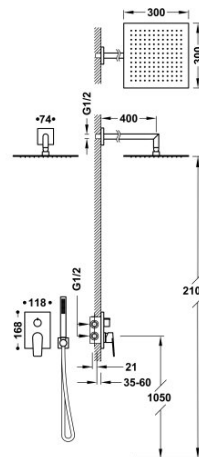

TRÈS

21128004KMB

Kit de grifo monomando empotrado de 2 vías Rapid-Box para ducha

- Cuerpo empotrado incluido.
- Con maneta. Distribuidor de 2 vías.
- Brazo a pared con rociador de ducha orientable y de acero inoxidable: 300x300 mm.
- Soporte para ducha de mano con toma de agua a pared.
- Ducha de mano anticalcárea de latón.
- Flexo satinado.

Caja y cuerpo empotrado de rápida y fácil instalación

Ducha de mano de latón.

Referencia del cartucho (recambio):
29903507

Rociador de acero inoxidable.

Acabado Negro bronce.

Tres Comercial, S.A. | C/Penedès, 16-26 | Zona Industrial, Sector A | 08759 Vallirana (Barcelona)