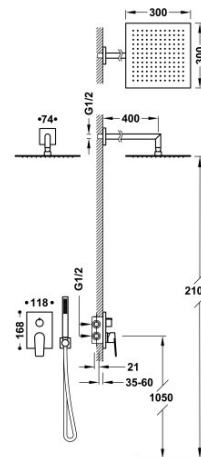

TRES

21128004NM

Kit de grifo monomando empotrado de 2 vías Rapid-Box para ducha

- Cuerpo empotrado incluido.
- Con maneta. Distribuidor de 2 vías.
- Brazo a pared con rociador de ducha orientable y de acero inoxidable: 300x300 mm.
- Soporte para ducha de mano con toma de agua a pared.
- Ducha de mano anticalcárea de latón.
- Flexo satinado.

Caja y cuerpo empotrado de rápida y fácil instalación

Ducha de mano de latón.

Acabado Negro Mate.

Rociador de acero inoxidable.

Certificación BELGAQUA (Bélgica)

Tres Comercial, S.A. | C/Penedès, 16-26 | Zona Industrial, Sector A | 08759 Vallirana (Barcelona)

T (+34) 936834004 | F (+34) 936835061 | infotres@tresgriferia.com

www.tresgriferia.com