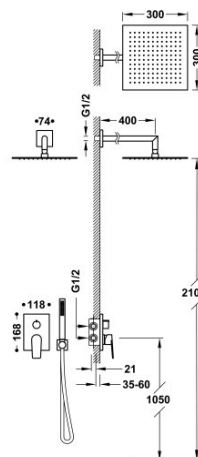

TRES

211280040M

Kit de grifo monomando empotrado de 2 vías Rapid-Box para ducha

- Cuerpo empotrado incluido.
- Con maneta. Distribuidor de 2 vías.
- Brazo a pared con rociador de ducha orientable y de latón: 300x300 mm.
- Soporte para ducha de mano con toma de agua a pared.
- Ducha de mano anticalcárea de latón.
- Flexo satinado.

Caja y cuerpo empotrado de rápida y fácil instalación

Ducha de mano de latón.

Acabado Oro-Mate 24K.

Rociador de latón.

Certificación BELGAQUA (Bélgica)

Tres Comercial, S.A. | C/Penedès, 16-26 | Zona Industrial, Sector A | 08759 Vallirana (Barcelona)