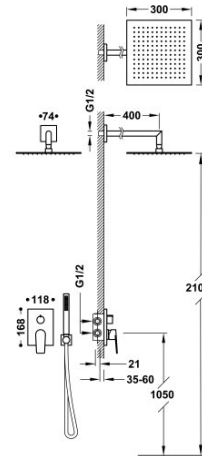

TRES

21128004OP

Kit de grifo monomando empotrado de 2 vías Rapid-Box para ducha

- Cuerpo empotrado incluido.
- Con maneta. Distribuidor de 2 vías.
- Brazo a pared con rociador de ducha orientable y de latón: 300x300 mm.
- Soporte para ducha de mano con toma de agua a pared.
- Ducha de mano anticalcárea de latón.
- Flexo satinado.

Caja y cuerpo empotrado de rápida y fácil instalación

Rociador de latón.

Ducha de mano de latón.

Acabado Oro 24K Rosa.

Referencia del cartucho (recambio):
29903507

Tres Comercial, S.A. | C/Penedès, 16-26 | Zona Industrial, Sector A | 08759 Vallirana (Barcelona)